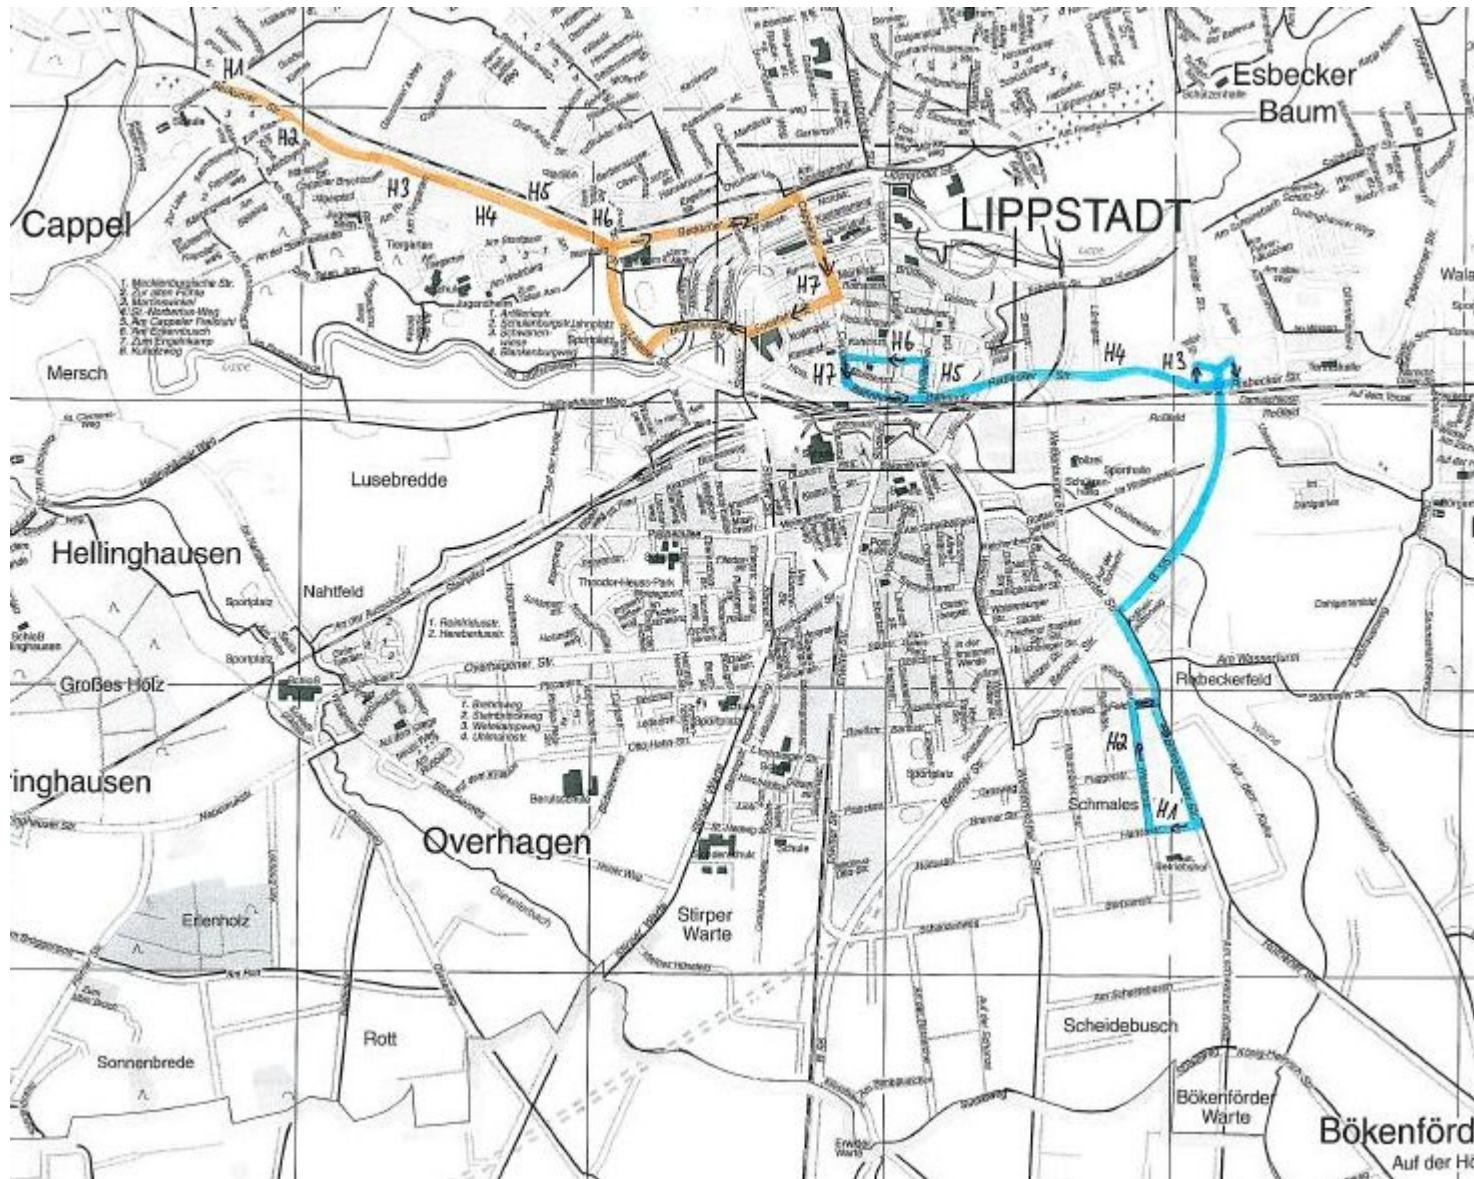

P + R Linien zum Internationalen Hansetag 10. – 13. Mai 2007 in Lippstadt

Linie 1	
Fr / Sa	10 – 24 Uhr
So	10 – 19 Uhr
H1	Welserstraße (Druckerei Laumanns)
H2	Windmüllerweg
H3	Rixbecker Straße (Q-Gelände)
H4	Rixbecker Straße (Hella Parkplätze)
H5	Busbahnhof Busstieg E – Ausstieg Busstieg F – Einstieg
H6	Spielplatzstraße
H7	Nicolaiweg
Linie 2	
Sa	10 – 24 Uhr
So	10 – 19 Uhr
H1	Cappeler Stiftesallee
H2	Böbbingweg
H3	Am Tiergarten
H4	Rothe Erde
H5	Antoniuskirche
H6	Am Stadtpark
H7	Rathausstraße